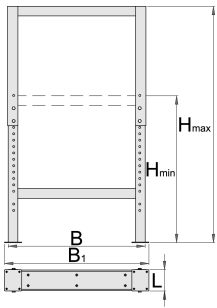

모듈러 워크 벤치용 조절 가능한 다리

990LA-BLACK

프로파일

제품 특징

- 재질: 고급 판금
- Qualicoat 품질 표준의 친환경 색상으로 코팅

	L	B	B1	H↓	H↑	
626630	100	650	680	690	1110	11800

* Images of products are symbolic. All dimensions are in mm, and weight in grams. All listed dimensions may vary in tolerance.

사용법 (사진)