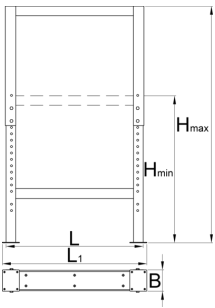

모듈러 워크 벤치용 조절 가능한 다리

990LA-BLACK

프로파일

제품 특징

- 재질: 고급 판금
- Qualicoat 품질 표준의 친환경 색상으로 코팅

	L	B	B1	H↓	H↑	
626630	100	650	680	690	1110	11800

* Images of products are symbolic. All dimensions are in mm, and weight in grams. All listed dimensions may vary in tolerance.

사용법 (사진)