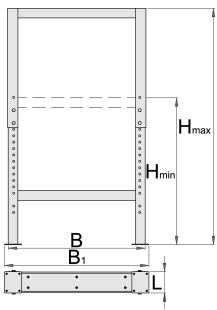

Gamba adattabile per armadio modulare

990LA-BLACK

Profili

Attributi del prodotto

- materiale: lamiera di metallo premium
- laccatura ecologica con colori senza cadmio e piombo

	L	B	B1	H↓	H↑	
626630	100	650	680	690	1110	11800

* Le immagini dei prodotti sono puramente simboliche. Tutte le dimensioni sono in mm, peso in grammi.

Utilizzo (pictures)