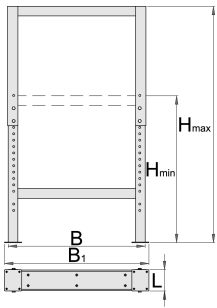

Állítható láb moduláris munkapadhoz

990LA-BLACK

Profilok

Termékjellemzők

- anyaga: Premium acéllemez
- környezetbarát porszórt festékbevonattal Qualicoat minőségi szabvány szerint

	L	B	B1	H↓	H↑	
626630	100	650	680	690	1110	11800

* A termékeképek illusztrációk. Minden feltüntetett méret milliméterben, a tömegek grammokban. Az összes feltüntetett méret eltérhet a toleranciának megfelelően.

Használat (pictures)