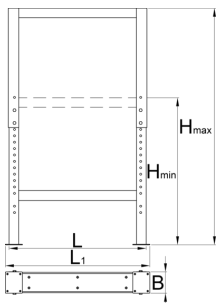

Állítható láb moduláris munkapadhoz

990LA-BLACK

Profilok

Termékjellemzők

- anyaga: Premium acéllemez
- környezetbarát porszórt festékbevonattal Qualicoat minőségi szabvány szerint

	L	B	B1	H↓	H↑	
626630	100	650	680	690	1110	11800

* A termékeképek illusztrációk. Minden feltüntetett méret milliméterben, a tömegek grammokban. Az összes feltüntetett méret eltérhet a toleranciának megfelelően.

Használat (pictures)