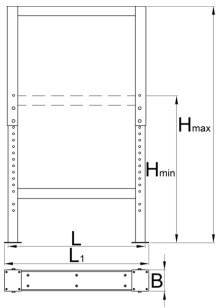

Ρυθμιζόμενο πόδι για πάγκο εργασίας

990LA-BLACK

Προφίλ

Χαρακτηριστικά προϊόντος

- Διάτρητο φύλλο λαμαρίνας
- οικολογικό λακάρισμα με χρώμα ποιότητας προτύπου Qualicoat

	L	B	B1	H↓	H↑	
626630	100	650	680	690	1110	11800

* Οι εικόνες των προϊόντων είναι συμβολικές. Όλες οι διαστάσεις είναι σε mm, το βάρος είναι σε γραμμάρια. Όλες οι αναφερόμενες διαστάσεις μπορεί να διαφέρουν σε ανοχές.

Χρήση (εικόνες)