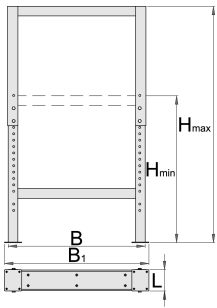

L	B	B1	H↓	H↑	
626630	100	650	680	690	1110	11800

* Οι εικόνες των προϊόντων είναι συμβολικές. Όλες οι διαστάσεις είναι σε mm, το βάρος είναι σε γραμμάρια. Όλες οι αναφερόμενες διαστάσεις μπορεί να διαφέρουν σε ανοχές.

Χρήση (εικόνες)