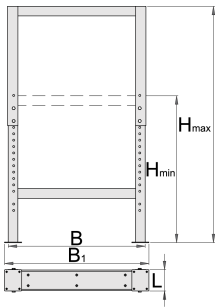

## Description produit

- matière : tôle d'acier Premium
- laque éco à la norme Qualicoat

	L	B	B1	H↓	H↑	
626630	100	650	680	690	1110	11800

\* Les images des produits ne sont pas contractuelles. Toutes les dimensions sont en mm, les poids en grammes.