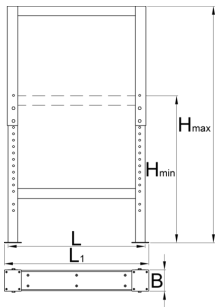

Pied ajustable pour établis modulaires

990LA-BLACK

Profils

Description produit

- matière : tôle d'acier Premium
- laque éco à la norme Qualicoat

	L	B	B1	H↓	H↑	
626630	100	650	680	690	1110	11800

* Les images des produits ne sont pas contractuelles. Toutes les dimensions sont en mm, les poids en grammes.

Utilisation (pictures)