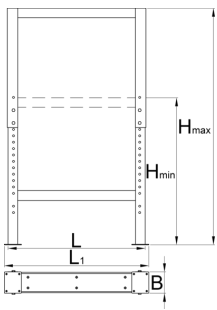

Pied ajustable pour établis modulaires

990LA-BLACK

Profils

Description produit

- matière : tôle d'acier Premium
- laque éco à la norme Qualicoat

	L	B	B1	H↓	H↑	
626630	100	650	680	690	1110	11800

* Les images des produits ne sont pas contractuelles. Toutes les dimensions sont en mm, les poids en grammes.

Utilisation (pictures)