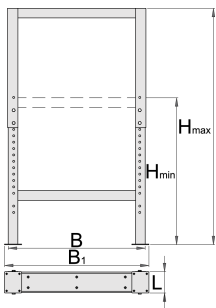

Pied ajustable pour établis modulaires

990LA-BLACK

Profils

Description produit

- matière : tôle d'acier Premium
- laque éco à la norme Qualicoat

	L	B	B1	H↓	H↑	
626630	100	650	680	690	1110	11800

* Les images des produits ne sont pas contractuelles. Toutes les dimensions sont en mm, les poids en grammes.

Utilisation (pictures)