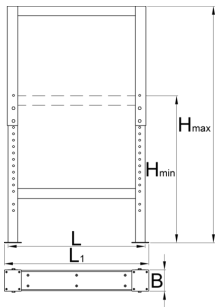

## Description produit

- matière : tôle d'acier Premium
- laque éco à la norme Qualicoat

	L	B	B1	H↓	H↑	
626630	100	650	680	690	1110	11800

\* Les images des produits ne sont pas contractuelles. Toutes les dimensions sont en mm, les poids en grammes.