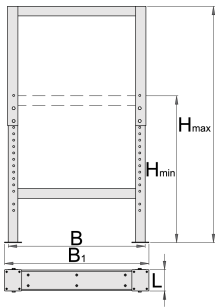

Pied ajustable pour établis modulaires

990LA-BLACK

Profils

Description produit

- matière : tôle d'acier Premium
- laque éco à la norme Qualicoat

	L	B	B1	H↓	H↑	
626630	100	650	680	690	1110	11800

* Les images des produits ne sont pas contractuelles. Toutes les dimensions sont en mm, les poids en grammes.

Utilisation (pictures)