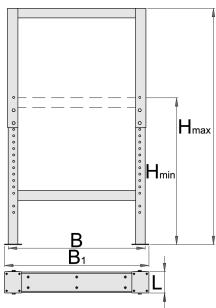

## Description produit

- Matière : tôle d'acier Premium
- Laque éco à la norme Qualicoat

	L	B	B1	H↓	H↑	
626630	100	650	680	690	1110	11800

\* Les images des produits ne sont pas contractuelles. Toutes les dimensions sont en mm, les poids en grammes.