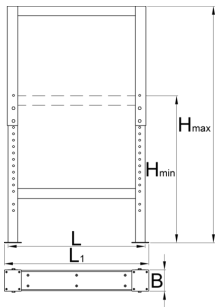

## Description produit

- Matière : tôle d'acier Premium
- Laque éco à la norme Qualicoat

	L	B	B1	H↓	H↑	
626630	100	650	680	690	1110	11800

\* Les images des produits ne sont pas contractuelles. Toutes les dimensions sont en mm, les poids en grammes.