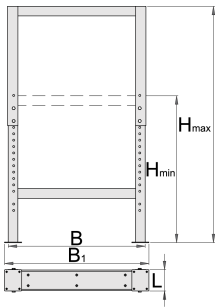

Pied ajustable pour établis modulaires

990LA-BLACK

Profils

Description produit

- Matière : tôle d'acier Premium
- Laque éco à la norme Qualicoat

	L	B	B1	H↓	H↑	
626630	100	650	680	690	1110	11800

* Les images des produits ne sont pas contractuelles. Toutes les dimensions sont en mm, les poids en grammes.

Utilisation (pictures)