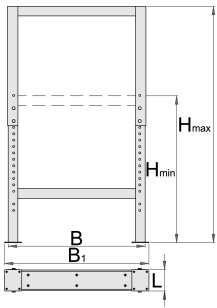

Podesiva noga za modularni radni sto

990LA-BLACK

Profili

Atributi proizvoda

- materijal: Premium Plus lim
- obložena eko bojom Qualicoat standard kvalitetom

	L	B	B1	H↓	H↑	
626630	100	650	680	690	1110	11800

* Slike proizvoda su simbolične. Sve dimenzije su u mm, masa je u g.

Upotreba (pictures)