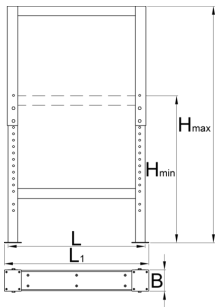

Podesiva noga za modularni radni sto

990LA-BLACK

Profili

Atributi proizvoda

- materijal: Premium Plus lim
- obložena eko bojom Qualicoat standard kvalitetom

	L	B	B1	H↓	H↑	
626630	100	650	680	690	1110	11800

* Slike proizvoda su simbolične. Sve dimenzije su u mm, masa je u g.

Upotreba (pictures)