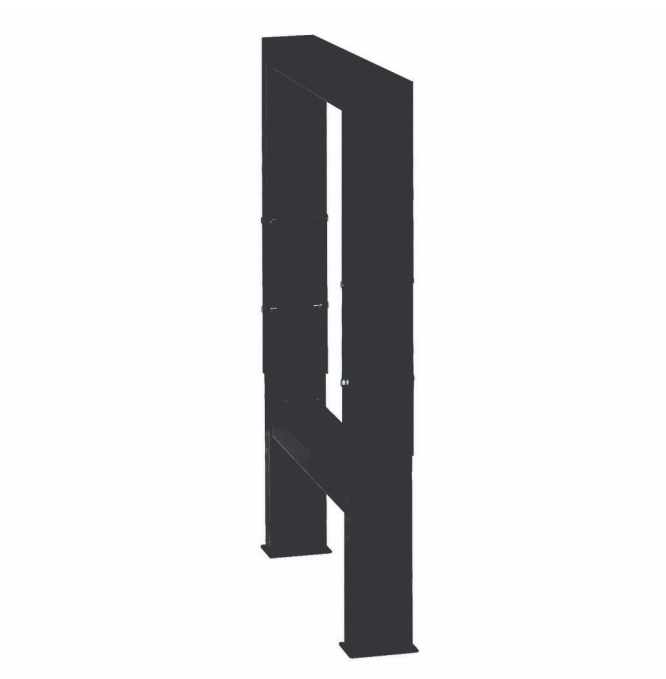

Регулируем крак за модулна работна маса

990LA-BLACK

Профили

Параметри на продукта

- материал: ламарина
- боядисани с екологична боя, несъдържаща кадмий и олово

	L	B	B1	H↓	H↑	
626630	100	650	680	690	1110	11800

* Снимките на продуктите са символични. Всички размери са в мм., теглото е в грамове .

Употреба (снимки)