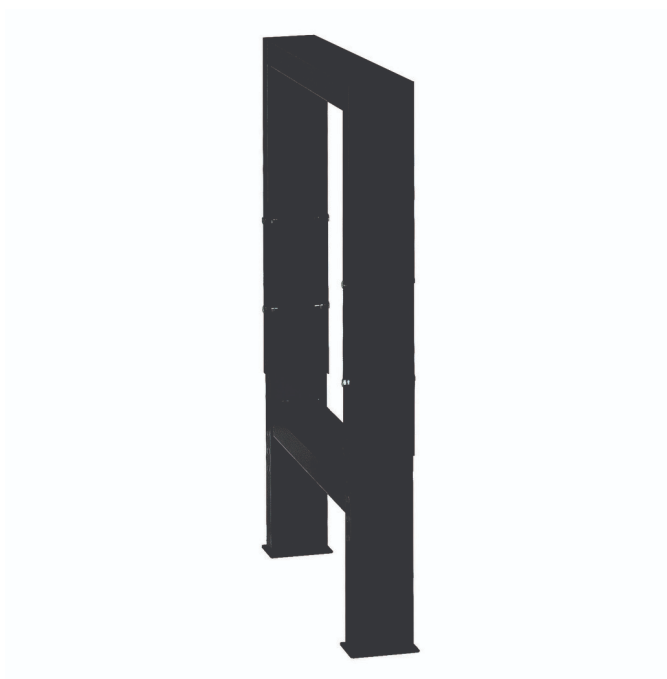

Регулируем крак за модулна работна маса

990LA-BLACK

Профили

Параметри на продукта

- материал: ламарина
- боядисани с екологична боя, несъдържаща кадмий и олово

	L	B	B1	H↓	H↑	
626630	100	650	680	690	1110	11800

* Снимките на продуктите са символични. Всички размери са в мм., теглото е в грамове .

Употреба (снимки)