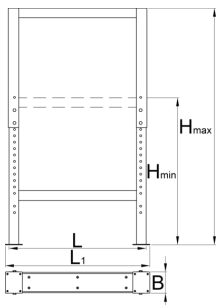

Регулируем крак за модулна работна маса

990LA-BLACK

Профили

Параметри на продукта

- материал: ламарина
- боядисани с екологична боя, несъдържаща кадмий и олово

	L	B	B1	H↓	H↑	
626630	100	650	680	690	1110	11800

* Снимките на продуктите са символични. Всички размери са в мм., теглото е в грамове .

Употреба (снимки)