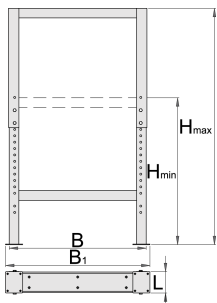

Регулируем крак за модулна работна маса

990LA-BLACK

Профили

Параметри на продукта

- материал: ламарина
- боядисани с екологична боя, несъдържаща кадмий и олово

	L	B	B1	H↓	H↑	
626630	100	650	680	690	1110	11800

* Снимките на продуктите са символични. Всички размери са в мм., теглото е в грамове .

Употреба (снимки)