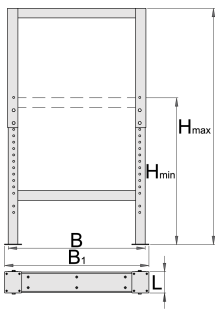

Verstelbare zijsteun voor modulaire werkbank

990LA-BLACK

Profielen

Product attributen

- materiaal: Eersteklas staalplaat
- eco-lak volgens Qualicoat standaard

	L	B	B1	H↓	H↑	
626630	100	650	680	690	1110	11800

* Afbeeldingen van producten zijn symbolisch. Alle afmetingen zijn in mm, en het gewicht in grammen. Alle vermelde afmetingen kunnen variëren in tolerantie.

Gebruik (Afbeeldingen)