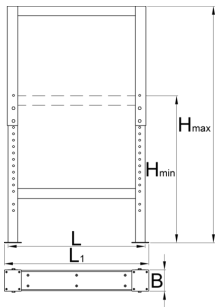

## Product attributen

- materiaal: Eersteklas staalplaat
- eco-lak volgens Qualicoat standaard

	<b>L</b>	<b>B</b>	<b>B1</b>	<b>H↓</b>	<b>H↑</b>	
626630	100	650	680	690	1110	11800

\* Afbeeldingen van producten zijn symbolisch. Alle afmetingen zijn in mm, en het gewicht in grammen. Alle vermelde afmetingen kunnen variëren in tolerantie.