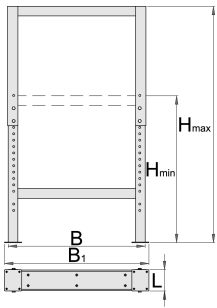

Verstelbare zijsteun voor modulaire werkbank

990LA-BLACK

Profielen

Product attributen

- materiaal: Eersteklas staalplaat
- eco-lak volgens Qualicoat standaard

						
626630	100	650	680	690	1110	11800

* Afbeeldingen van producten zijn symbolisch. Alle afmetingen zijn in mm, en het gewicht in grammen. Alle vermelde afmetingen kunnen variëren in tolerantie.

Gebruik (Afbeeldingen)