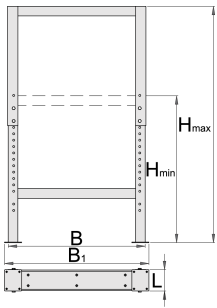

## Product features

- Materiali: fletë metalike
- veshura me llak e mjedisit me kadmium dhe të çojë ngjyra falas

	L	B	B1	H↓	H↑	
626630	100	650	680	690	1110	11800

\* Imazhet e produkteve janë simbolike. Të gjitha dimensionet janë në mm, pesha në gram. Të gjitha dimensionet e listuara mund të ndryshojnë në tolerancë.