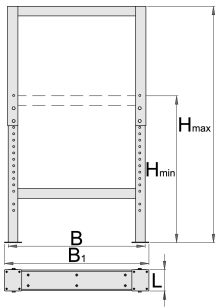

Këmbë rregulluse për tavolinë modulare

990LA-BLACK

Profiles

Product features

- Materiali: fletë metalike
- veshura me llak e mjedisit me kadmium dhe të çojë ngjyra falas

	L	B	B1	H↓	H↑	
626630	100	650	680	690	1110	11800

* Imazhet e produkteve janë simbolike. Të gjitha dimensionet janë në mm, pesha në gram. Të gjitha dimensionet e listuara mund të ndryshojnë në tolerancë.

Usage (pictures)