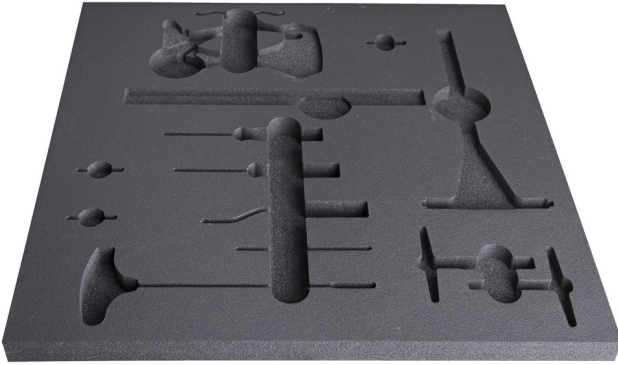

# Empty tray for SET1-2600C

v11-2600C

## Profiles

628652

L

560

B

570

H

40

238

\* Ürünlerin resimleri semboliktir. Bütün boyutlar mm ve ağırlık gram cinsindedir.