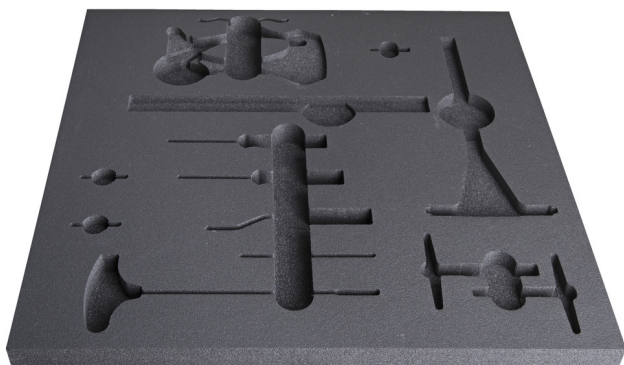

# Empty tray for SET1-2600C

v11-2600C

## Profiles

628652

L

560

B

570

H

40

238

\* Obrázky sú symbolické. Všetky rozmery sú v mm, hmotnosť je v g. Všetky udané rozmery sa môžu líšiť v rámci tolerancie.