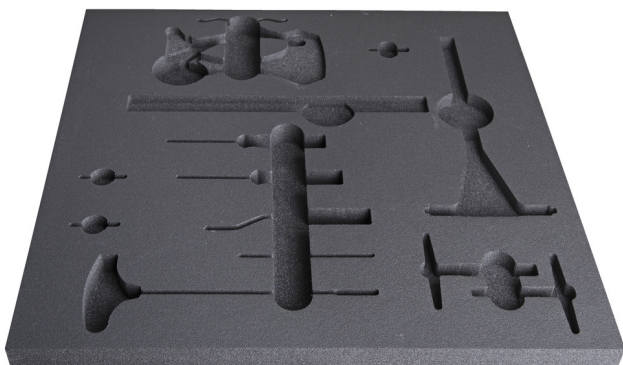

# Empty tray for SET1-2600C

v11-2600C

## Profiles

628652

L

560

B

570

H

40

238

\* Obrázky sú symbolické. Všetky rozmery sú v mm, hmotnosť je v g. Všetky udané rozmery sa môžu líšiť v rámci tolerancie.