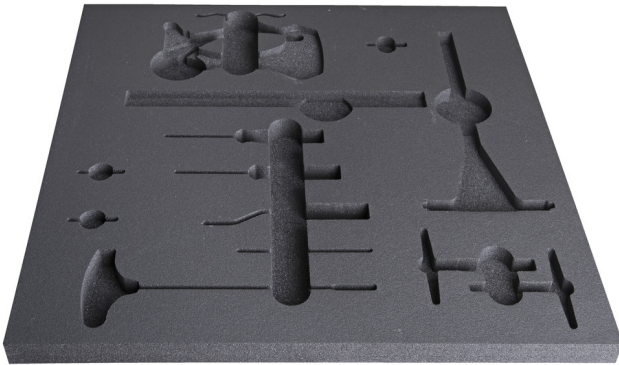

# Empty tray for SET1-2600C

v11-2600C

## Profile

---

	L	B	H	
628652	560	570	40	238

\* Imaginea produsului este simbolica. Toate dimensiunile sunt exprimate în mm, greutatea în grame.