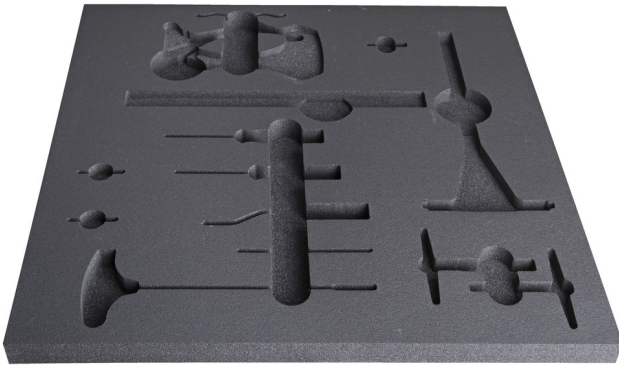

Empty tray for SET1-2600C

v11-2600C

Profile

L

B

H

* Imaginea produsului este simbolica. Toate dimensiunile sunt exprimate în mm, greutatea în grame.