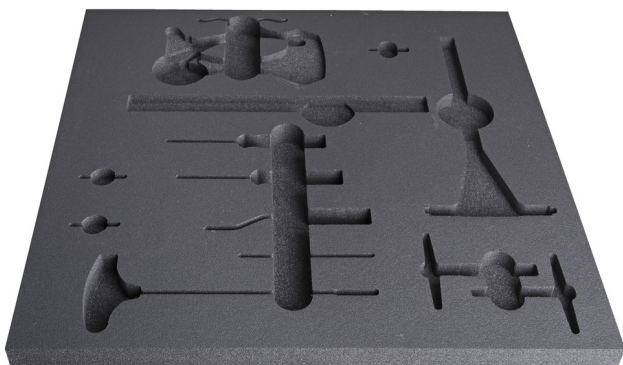

Pusta wkładka do zestawu SET1-2600C

v11-2600C

Profile

L

B

H

* Przedstawiony wygląd produktu jest orientacyjny. Wszystkie wymiary są w mm, podana waga w gramach