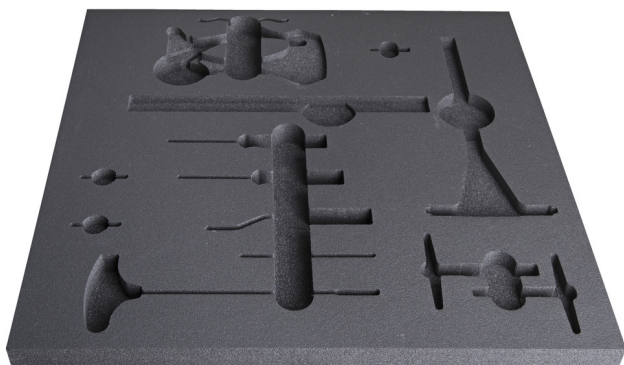

Pusta wkładka do zestawu SET1-2600C

v11-2600C

Profile

628652

L

560

B

570

H

40

238

* Przedstawiony wygląd produktu jest orientacyjny. Wszystkie wymiary są w mm, podana waga w gramach