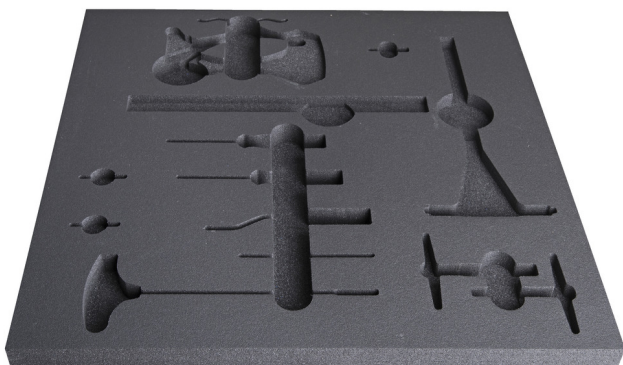

Pusta wkładka do zestawu SET1-2600C

v11-2600C

Profile

628652

L

560

B

570

H

40

238

* Przedstawiony wygląd produktu jest orientacyjny. Wszystkie wymiary są w mm, podana waga w gramach