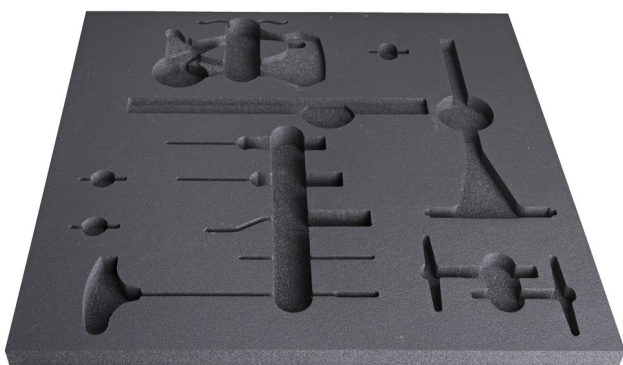

# Pusta wkładka do zestawu SET1-2600C

v11-2600C

Profile

---

628652

L

560

B

570

H

40

238

\* Przedstawiony wygląd produktu jest orientacyjny. Wszystkie wymiary są w mm, podana waga w gramach