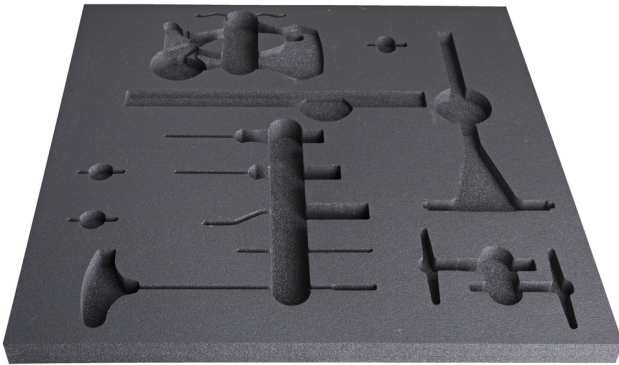

# Empty tray for SET1-2600C

v11-2600C

## Profielen

---

628652

L

560

B

570

H

40

238

\* Afbeeldingen van producten zijn symbolisch. Alle afmetingen zijn in mm en gewicht in gram. Alle vermelde afmetingen kunnen variëren in tolerantie.