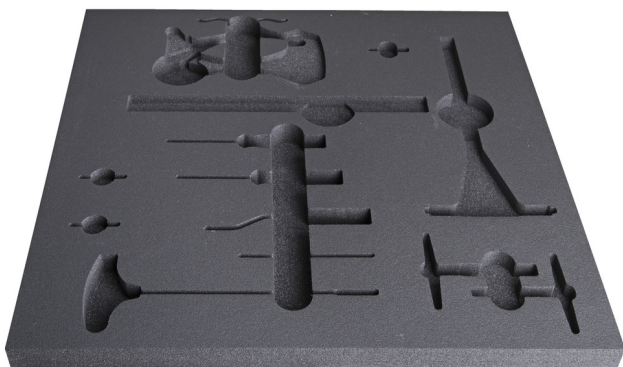

Vassoio portautensili vuoto per SET1-2600C

vl1-2600C

Profili

628652

L

560

B

570

H

40

238

* Le immagini dei prodotti sono puramente simboliche. Tutte le dimensioni sono in mm, peso in grammi.