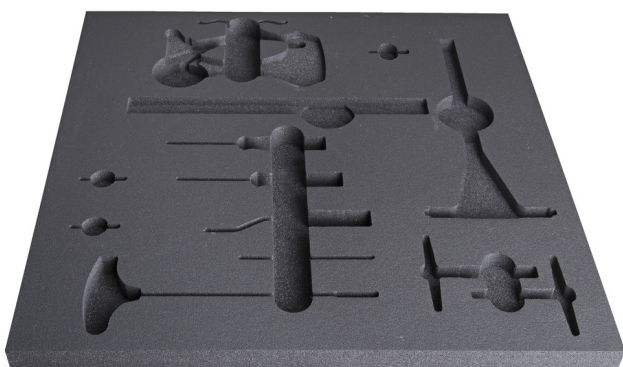

Vassoio portautensili vuoto per SET1-2600C

vl1-2600C

Profili

628652

L

560

B

570

H

40

238

* Le immagini dei prodotti sono puramente simboliche. Tutte le dimensioni sono in mm, peso in grammi.