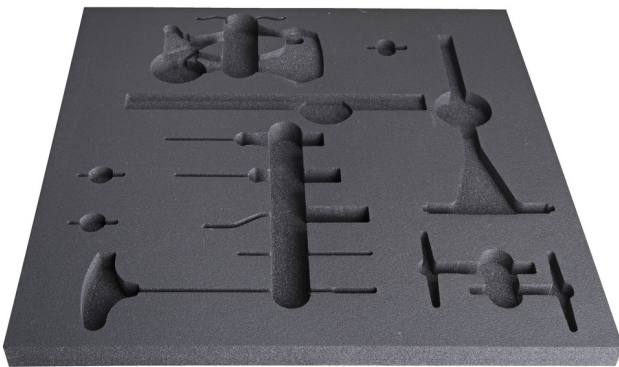

# Vassoio portautensili vuoto per SET1-2600C

vl1-2600C

## Profili

---

628652

L

560

B

570

H

40

238

\* Le immagini dei prodotti sono puramente simboliche. Tutte le dimensioni sono in mm, peso in grammi.