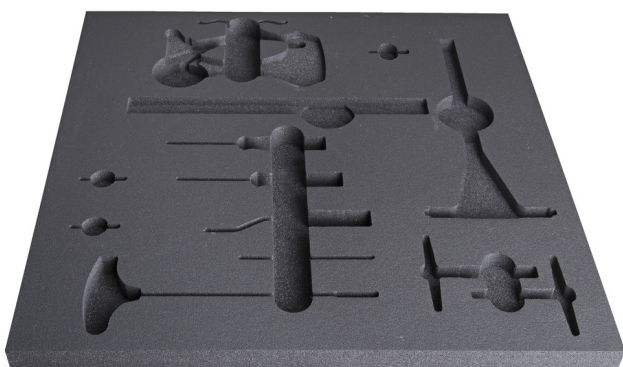

Empty tray for SET1-2600C

v11-2600C

Profili

628652

L

560

B

570

H

40

238

* Slike proizvoda su simbolične. Sve dimenzije su u mm, masa je u g.