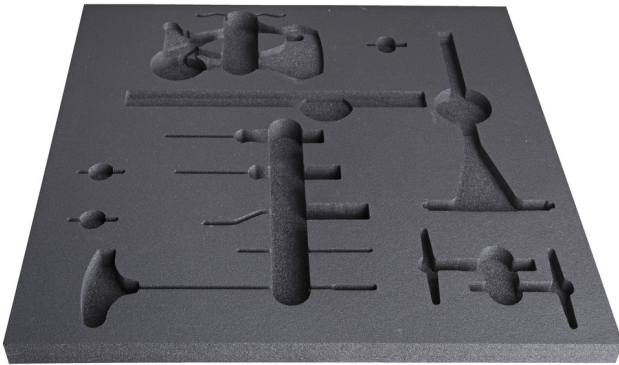

# Empty tray for SET1-2600C

v11-2600C

## Profili

---

	L	B	H	
628652	560	570	40	238

\* Slike proizvoda su simbolične. Sve dimenzije su u mm, masa je u g.