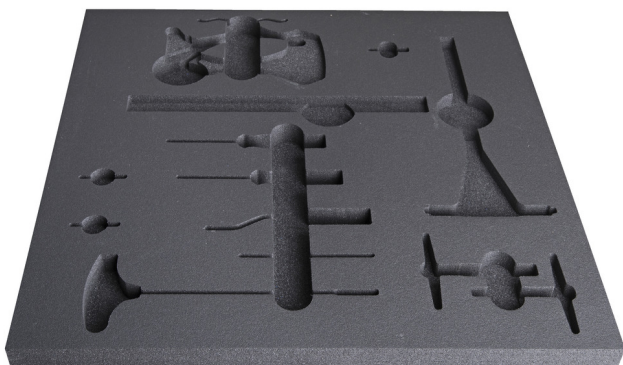

Empty tray for SET1-2600C

v11-2600C

Profili

628652

L

560

B

570

H

40

238

* Slike proizvoda su simbolične. Sve dimenzije su u mm, masa je u g.