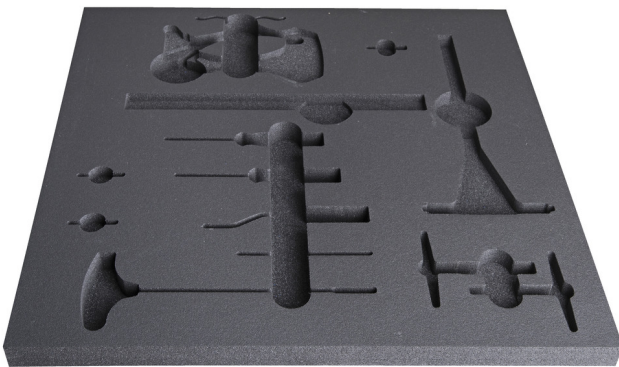

# Leeres Organisationsfach für SET1-2600C

v11-2600C

## Profile

---

628652

L

560

B

570

H

40

238

\* Bilder von Produkten sind Symbolfotos. Abmessungen sind in mm, Gewichte in Gramm.