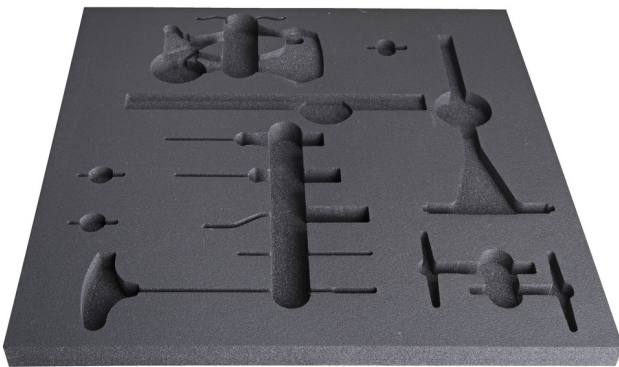

Leeres Organisationsfach für SET1-2600C

v11-2600C

Profile

628652

L

560

B

570

H

40

238

* Bilder von Produkten sind Symbolfotos. Abmessungen sind in mm, Gewichte in Gramm.