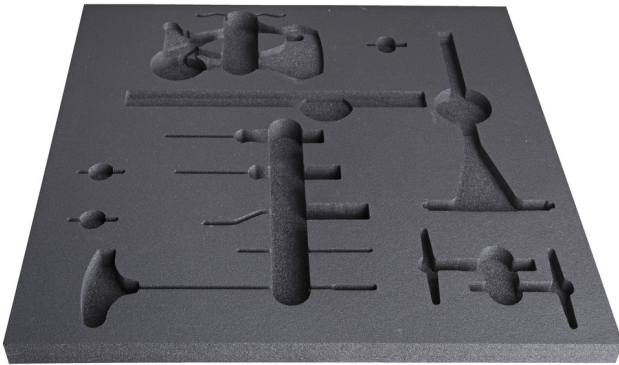

Empty tray for SET1-2600C

v11-2600C

Profielen

	L	B	H	
628652	560	570	40	238

* Afbeeldingen van producten zijn symbolisch. Alle afmetingen zijn in mm, en het gewicht in grammen. Alle vermelde afmetingen kunnen variëren in tolerantie.