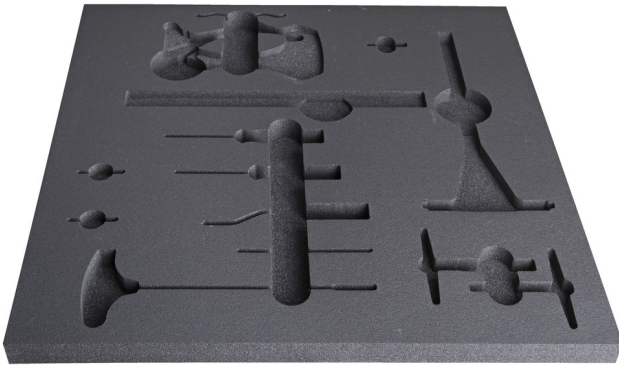

Empty tray for SET1-2600C

v11-2600C

Profielen

L

B

H

* Afbeeldingen van producten zijn symbolisch. Alle afmetingen zijn in mm, en het gewicht in grammen. Alle vermelde afmetingen kunnen variëren in tolerantie.