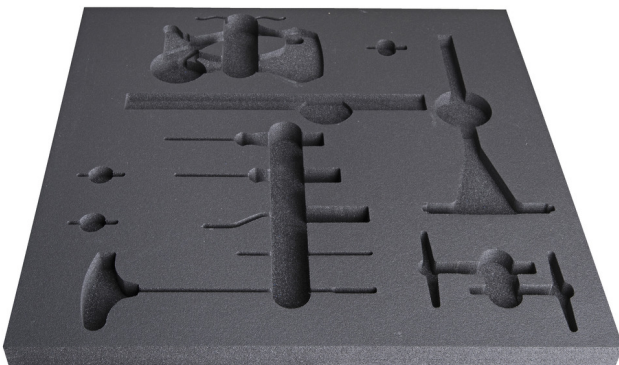

# Leeres Organisationsfach für SET1-2600C

v11-2600C

## Profile

---

628652

L

560

B

570

H

40

238

\* Bilder von Produkten sind Symbolfotos. Abmessungen sind in mm, Gewichte in Gramm.