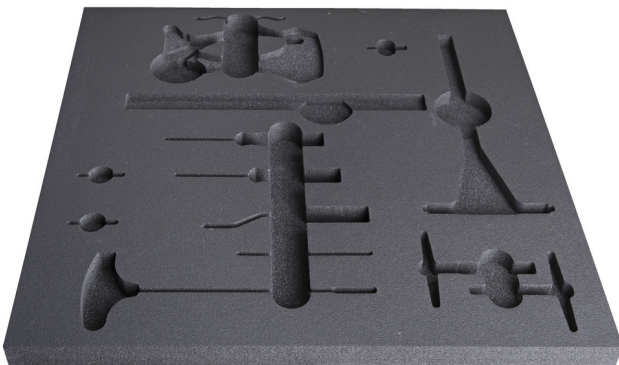

Leeres Organisationsfach für SET1-2600C

v11-2600C

Profile

628652

L

560

B

570

H

40

238

* Bilder von Produkten sind Symbolfotos. Abmessungen sind in mm, Gewichte in Gramm.