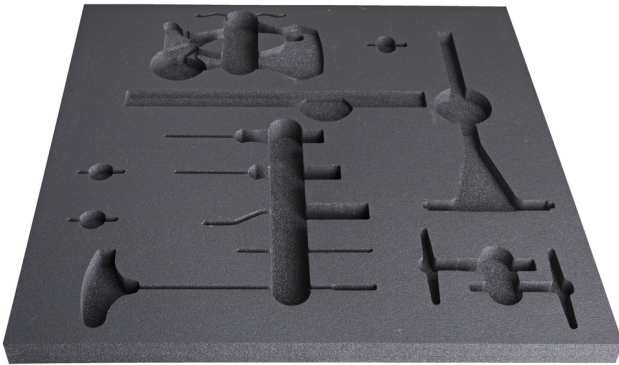

# Empty tray for SET1-2600C

v11-2600C

## Profiles

---

	L	B	H	
628652	560	570	40	238

\* Imazhet e produkteve janë simbolike. Të gjitha dimensionet janë në mm, pesha në gram.