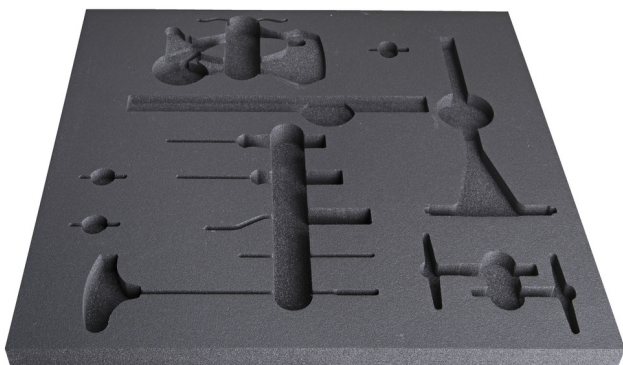

Empty tray for SET1-2600C

v11-2600C

Profiles

|  | L | B | H |  |
|--|-----|-----|----|---|
| 628652 | 560 | 570 | 40 | 238 |

* Imazhet e produkteve janë simbolike. Të gjitha dimensionet janë në mm, pesha në gram. Të gjitha dimensionet e listuara mund të ndryshojnë në tolerancë.