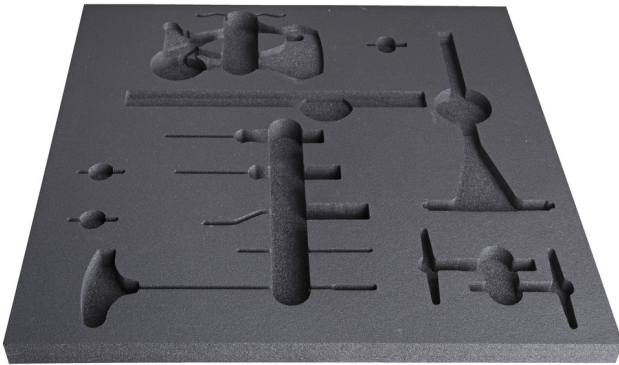

# Empty tray for SET1-2600C

v11-2600C

## Profiles

	L	B	H	
628652	560	570	40	238

\* Imazhet e produkteve janë simbolike. Të gjitha dimensionet janë në mm, pesha në gram. Të gjitha dimensionet e listuara mund të ndryshojnë në tolerancë.