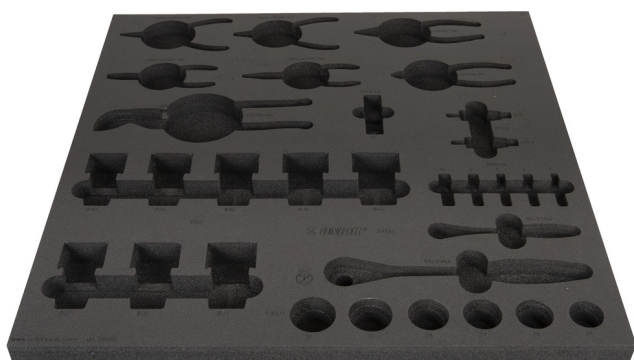

Empty tray for SET3-2600D

v13-2600D

Profiles

| | | | | |
|--|-----|-----|----|---|
|  | L | B | H |  |
| 625478 | 562 | 570 | 40 | 225 |

* Obrázky sú symbolické. Všetky rozmery sú v mm, hmotnosť je v g. Všetky udané rozmery sa môžu líšiť v rámci tolerancie.