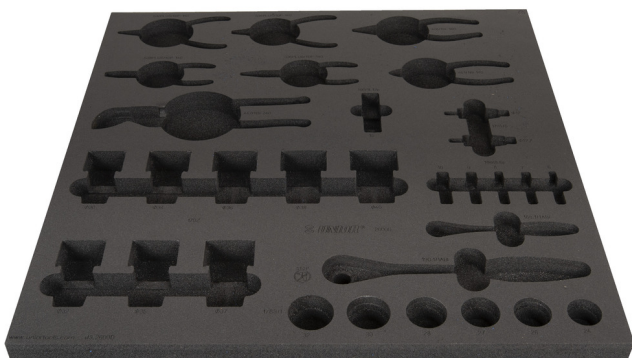

# Empty tray for SET3-2600D

v13-2600D

## Profili

625478

L

562

B

570

H

40

225

\* Slike proizvoda su simbolične. Sve dimenzije su u mm, masa je u g.