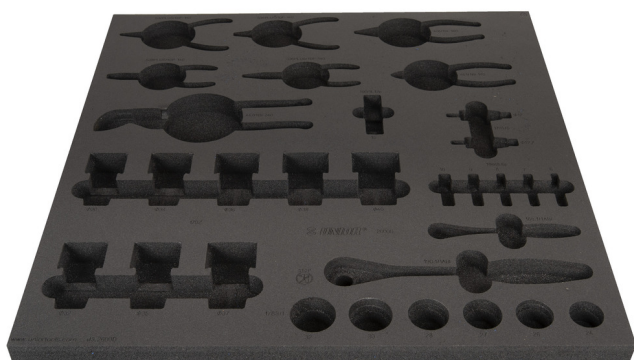

# Empty tray for SET3-2600D

v13-2600D

## Profili

625478

L

562

B

570

H

40

225

\* Slike proizvoda su simbolične. Sve dimenzije su u mm, masa je u g.