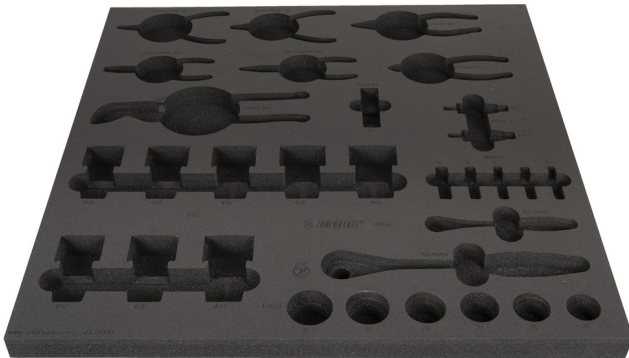

# Empty tray for SET3-2600D

v13-2600D

## Profili

629853

L

560

B

570

H

40

201

\* Slike proizvoda su simbolične. Sve dimenzije su u mm, masa je u g.