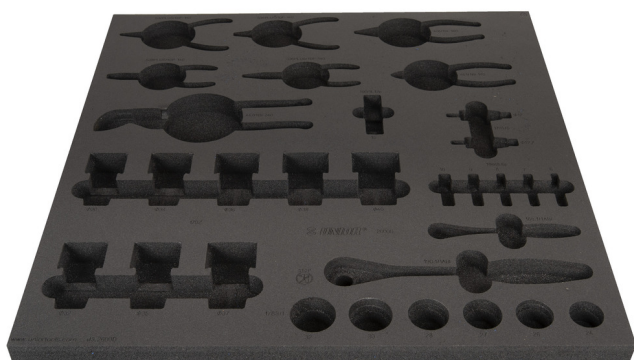

# Empty tray for SET3-2600D

v13-2600D

## Profili

629853

L

560

B

570

H

40

201

\* Slike proizvoda su simbolične. Sve dimenzije su u mm, masa je u g.