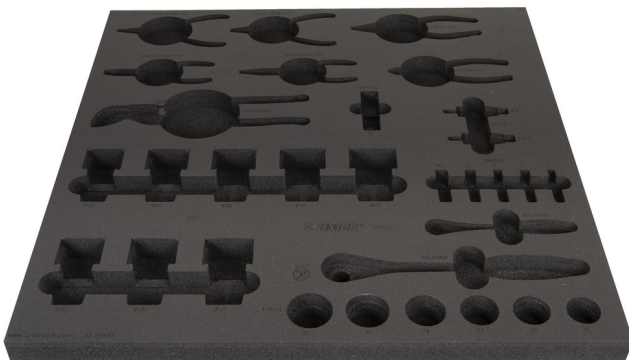

Leeres Organisationsfach für SET3-2600D

VI3-2600D

Profile

	L	B	H	
625478	562	570	40	225

* Bilder von Produkten sind Symbolfotos. Abmessungen sind in mm, Gewichte in Gramm.