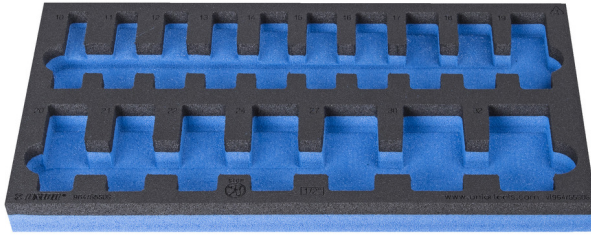

SOS tool tray for 964/55SOS

vI964/55SOS

Profiles

Product features

- malzeme: düşük yoğunluklu polietilen köpük
- Tool tray dimension: 188 x 364 x 30 mm
- Compatible with drawers of Eurostyle, Eurovision, Euromotion, Europlus and Hercules (front drawers) line

625333

L

188

B

364

H

30

30

* Ürünlerin resimleri semboliktir. Bütün boyutlar mm ve ağırlık gram cinsindedir.