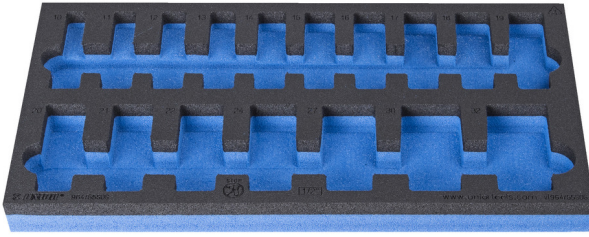

SOS tool tray for 964/55SOS

vI964/55SOS

Profiles

Product features

- malzeme: düşük yoğunluklu polietilen köpük
- Tool tray dimension: 188 x 364 x 30 mm
- Compatible with drawers of Eurostyle, Eurovision, Europlus and Hercules (front drawers) line

625333

L

188

B

364

H

30

30

* Ürünlerin resimleri semboliktir. Bütün boyutlar mm ve ağırlık gram cinsindedir.