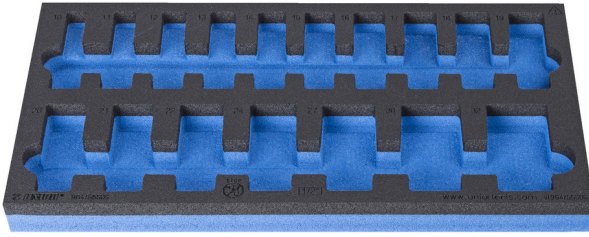

SOS tool tray for 964/55SOS

vI964/55SOS

Profiles

Product features

- malzeme: düşük yoğunluklu polietilen köpük
- Tool tray dimension: 188 x 364 x 30 mm
- Compatible with drawers of Eurostyle, Eurovision, Euromotion, Europlus and Hercules (front drawers) line

625333

L

188

B

364

H

30

30

* Ürünlerin resimleri semboliktir. Bütün boyutlar mm ve ağırlık gram cinsindedir.