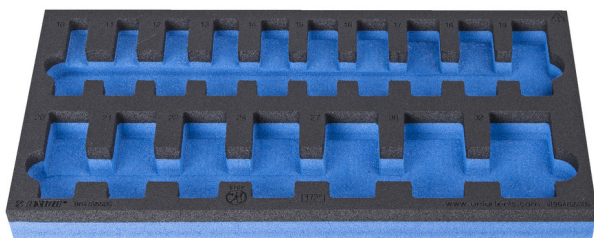

Vložek SOS za 964/55SOS

vl964/55SOS

Profili

Atributi izdelka

- material: polietilenska pena
- Dimenzija vložka: 188 x 364 x 30 mm
- Za predale vozičkov Eurostyle, Eurovision, Europlus in Hercules (sprednji predali)

625333

L

188

B

364

H

30

30