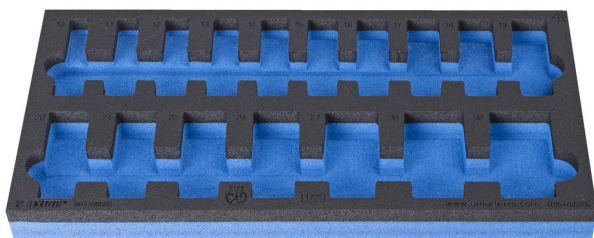

# Vložek SOS za 964/55SOS

VI964/55SOS

## Profili

## Atributi izdelka

- material: polietilenska pena
- Dimenzija vložka: 188 x 364 x 30 mm
- Za predale vozičkov Eurostyle, Eurovision, Euromotion, Europlus in Hercules (sprednji predali)

625333

L

188

B

364

H