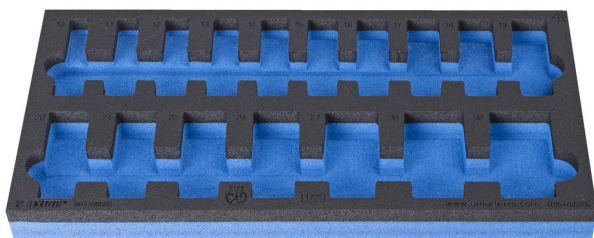

Vložek SOS za 964/55SOS

VI964/55SOS

Profili

Atributi izdelka

- material: polietilenska pena
- Dimenzija vložka: 188 x 364 x 30 mm
- Za predale vozičkov Eurostyle, Eurovision, Euromotion, Europlus in Hercules (sprednji predali)

625333

L

188

B

364

H

30

30