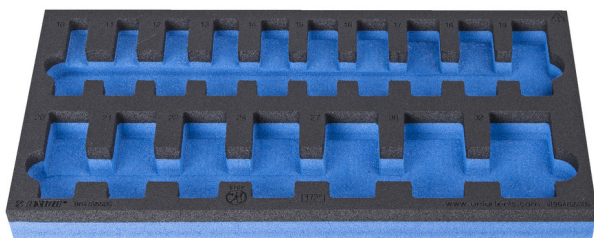

SOS tool tray for 964/55SOS

vI964/55SOS

Profile

Caracteristicile produsului

- material: spuma polietilena de joasa densitate
- Tool tray dimension: 188 x 364 x 30 mm
- Compatible with drawers of Eurostyle, Eurovision, Europlus and Hercules (front drawers) line

625333

L

188

B

364

H

30

30

* Imaginea produsului este simbolica. Toate dimensiunile sunt exprimate în mm, greutatea în grame.