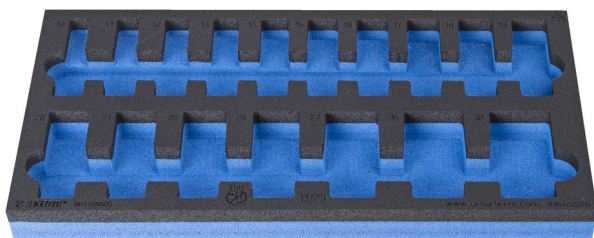

SOS tool tray for 964/55SOS

vI964/55SOS

Profile

Caracteristicile produsului

- material: spuma polietilena de joasa densitate
- Tool tray dimension: 188 x 364 x 30 mm
- Compatible with drawers of Eurostyle, Eurovision, Euromotion, Europlus and Hercules (front drawers) line

625333

L

188

B

364

H

30

30

* Imaginea produsului este simbolica. Toate dimensiunile sunt exprimate în mm, greutatea în grame.