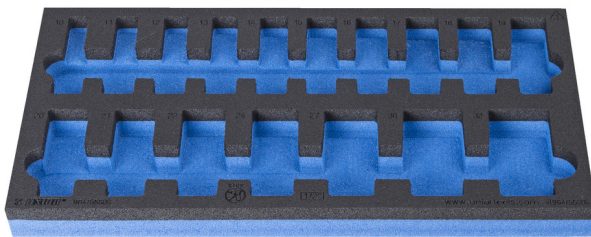

Leeres Organisationsfach für 964/55SOS

vi964/55SOS

Profile

Produkteigenschaften

- Material: weicher Polyethylen Schaum
- Abmessungen Werkzeugeinsätze: 188 x 364 x 30 mm
- Für die Schubladen Eurostyle, Eurovision, Euromotion, Europlus and Hercules (vorne Schubladen) linie geeignet

625333

L

188

B

364

H

30

30

* Bilder von Produkten sind Symbolfotos. Abmessungen sind in mm, Gewichte in Gramm.