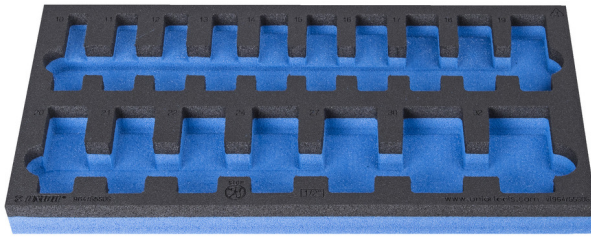

SOS tool tray for 964/55SOS

vi964/55SOS

Profielen

Product attributen

- materiaal: polyethyleenschuim met lage dichtheid
- Tool tray dimension: 188 x 364 x 30 mm
- Compatible with drawers of Eurostyle, Eurovision, Euromotion, Europlus and Hercules (front drawers) line

625333

L

188

B

364

H

30

30

* Afbeeldingen van producten zijn symbolisch. Alle afmetingen zijn in mm en gewicht in gram. Alle vermelde afmetingen kunnen variëren in tolerantie.