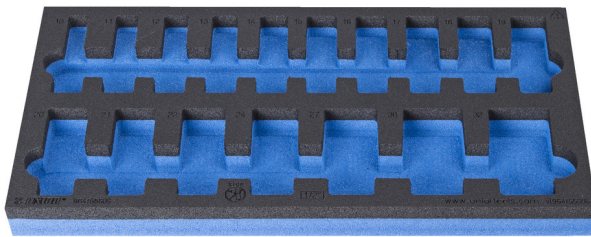

SOS tool tray for 964/55SOS

VI964/55SOS

Profielen

Product attributen

- materiaal: polyethyleenschuim met lage dichtheid
- Tool tray dimension: 188 x 364 x 30 mm
- Compatible with drawers of Eurostyle, Eurovision, Europlus and Hercules (front drawers) line

625333

L

188

B

364

H

30

30

* Afbeeldingen van producten zijn symbolisch. Alle afmetingen zijn in mm en gewicht in gram. Alle vermelde afmetingen kunnen variëren in tolerantie.