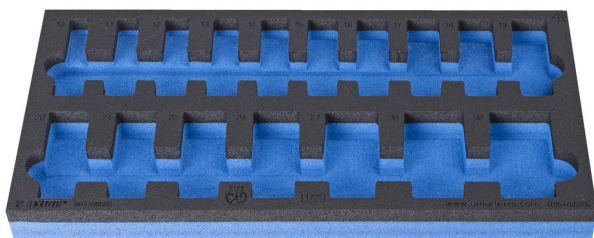

SOS tool tray for 964/55SOS

VI964/55SOS

Profilok

Termékjellemzők

- anyaga: kis sűrűségű polietilén hab
- szerszámtálca mérete: 188 x 364 x 30 mm
- kompatibilis az Eurostyle, Eurovision, Euromotion, Europlus és Hercules sorozattal (előoldali fiókok)

625333

L

188

B

364

H

30

30