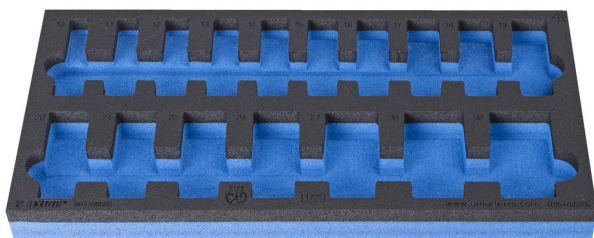

SOS tool tray for 964/55SOS

vI964/55SOS

Profilok

Termékjellemzők

- anyaga: kis sűrűségű polietilén hab
- szerszámtálca mérete: 188 x 364 x 30 mm
- kompatibilis az Eurostyle, Eurovision, Euromotion, Europlus és Hercules sorozattal (előoldali fiókok)

625333

L

188

B

364

H

30

30