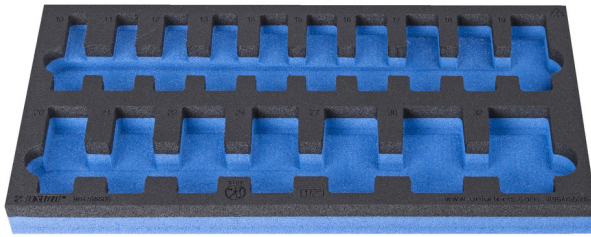

SOS tool tray for 964/55SOS

VI964/55SOS

Προφίλ

Χαρακτηριστικά προϊόντος

- Υλικό :αφρός πολυαιθυλενίου χαμηλής πυκνότητας
- Διαστάσεις δίσκου εργαλείων: 188 x 364 x 30 mm
- Συμβατό με συρτάρια της σειράς Eurostyle, Eurovision, Euromotion, Europlus και Hercules (μπροστινά συρτάρια).

625333

L

188

B

364

H

30

30

* Οι εικόνες των προϊόντων είναι συμβολικές. Όλες οι διαστάσεις είναι σε mm, το βάρος είναι σε γραμμάρια. Όλες οι αναφερόμενες διαστάσεις μπορεί να διαφέρουν σε ανοχές.