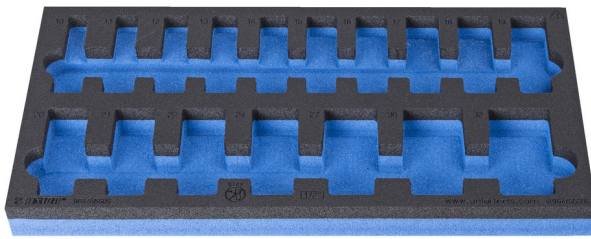

# SOS tool tray for 964/55SOS

VI964/55SOS

## Χαρακτηριστικά προϊόντος

- Υλικό :αφρός πολυαιθυλενίου χαμηλής πυκνότητας
- Διαστάσεις δίσκου εργαλείων: 188 x 364 x 30 mm
- Συμβατό με συρτάρια της σειράς Eurostyle, Eurovision, Europlus και Hercules (μπροστινά συρτάρια).

625333

L

188

B

364

H

30

30