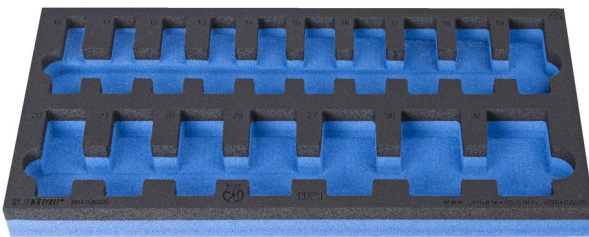

Leeres Organisationsfach für 964/55SOS

vi964/55SOS

Profile

Produkteigenschaften

- Material: weicher Polyethylenschaum
- Abmessungen Werkzeugeinsätze: 188 x 364 x 30 mm
- Für die Schubladen Eurostyle, Eurovision, Europlus and Hercules (vorne Schubladen) linie geeignet

625333

L

188

B

364

H

30

30

* Bilder von Produkten sind Symbolfotos. Abmessungen sind in mm, Gewichte in Gramm.