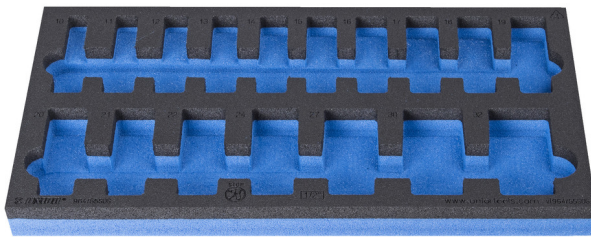

Module pour la référence 964/55SOS

VI964/55SOS

Profils

Description produit

- Matière : faible densité de mousse polyéthylène
- Dimension du module : 188 x 364 x 30 mm
- Compatible avec les tiroirs des gammes Eurostyle, Eurovision, Europlus et Hercules (tiroirs de devant)

625333

L

188

B

364

H

30

30