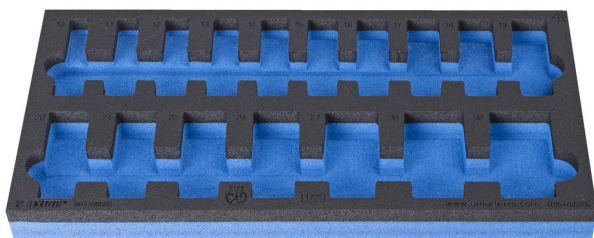

# Module pour la référence 964/55SOS

VI964/55SOS

## Description produit

- Matière : faible densité de mousse polyéthylène
- Dimension du module : 188 x 364 x 30 mm
- Compatible avec les tiroirs des gammes Eurostyle, Eurovision, Europlus et Hercules (tiroirs de devant)

625333

L

188

B

364

H

30

30