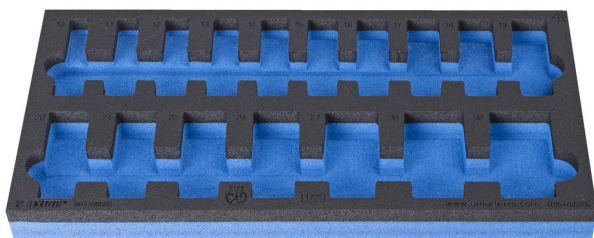

Module pour la référence 964/55SOS

VI964/55SOS

Profils

Description produit

- Matière : faible densité de mousse polyéthylène
- Dimension du module : 188 x 364 x 30 mm
- Compatible avec les tiroirs des gammes Eurostyle, Eurovision, Europlus et Hercules (tiroirs de devant)

625333

L

188

B

364

H

30

30