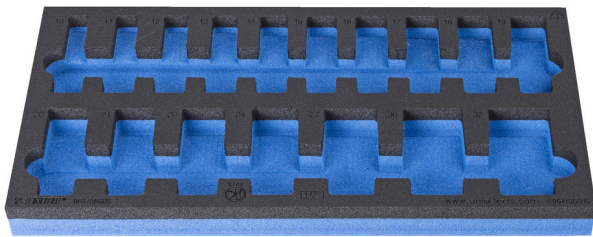

Module pour la référence 964/55SOS

VI964/55SOS

Profils

Description produit

- Matière : faible densité de mousse polyéthylène
- Dimension du module : 188 x 364 x 30 mm
- Compatible avec les tiroirs des gammes Eurostyle, Eurovision, Europlus et Hercules (tiroirs de devant)

625333

L

188

B

364

H

30

30