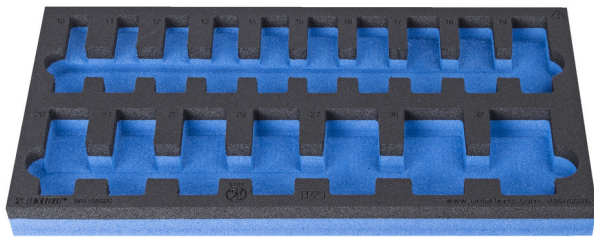

Module pour la référence 964/55SOS

VI964/55SOS

Profils

Description produit

- Matière : faible densité de mousse polyéthylène
- Dimensions du module : 188 x 364 x 30 mm
- Compatible avec les tiroirs des gammes Eurostyle, Eurovision, Euromotion, Europlus et Hercules (tiroirs de devant)

625333

L

188

B

364

H

30

30