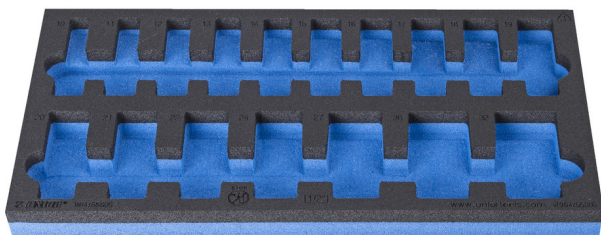

SOS tool tray for 964/55SOS

v1964/55SOS

Параметри на продукта

- материал:полиетиленова пяна с ниска плътност
- Tool tray dimension: 188 x 364 x 30 mm
- Compatible with drawers of Eurostyle, Eurovision, Europlus and Hercules (front drawers) line

625333

L

188

B

364

H

30

30