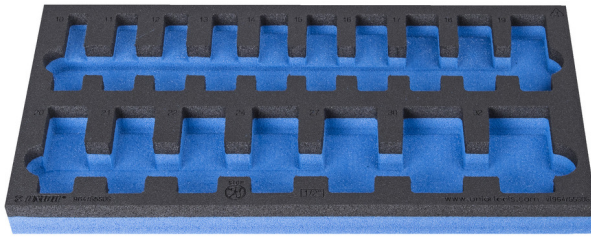

SOS tool tray for 964/55SOS

VI964/55SOS

Profielen

Product attributen

- material: low density polyethylene foam
- Tool tray dimension: 188 x 364 x 30 mm
- Compatible with drawers of Eurostyle, Eurovision, Europlus and Hercules (front drawers) line

625333

L

188

B

364

H

30

30

* Afbeeldingen van producten zijn symbolisch. Alle afmetingen zijn in mm, en het gewicht in grammen. Alle vermelde afmetingen kunnen variëren in tolerantie.