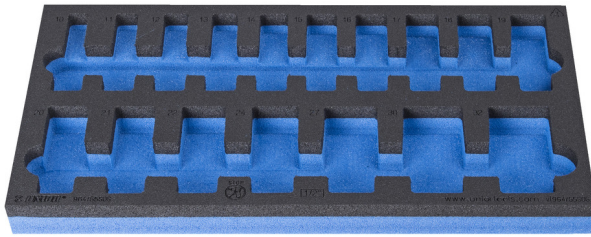

SOS tool tray for 964/55SOS

VI964/55SOS

Profielen

Product attributen

- material: low density polyethylene foam
- Tool tray dimension: 188 x 364 x 30 mm
- Compatible with drawers of Eurostyle, Eurovision, Euromotion, Europlus and Hercules (front drawers) line

625333

L

188

B

364

H

30

30

* Afbeeldingen van producten zijn symbolisch. Alle afmetingen zijn in mm, en het gewicht in grammen. Alle vermelde afmetingen kunnen variëren in tolerantie.