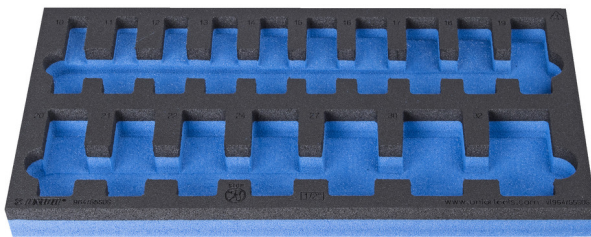

Leeres Organisationsfach für 964/55SOS

vi964/55SOS

Profile

Produkteigenschaften

- Material: weicher Polyethylenschaum
- Abmessungen Werkzeugeinsätze: 188 x 364 x 30 mm
- Für die Schubladen Eurostyle, Eurovision, Europlus and Hercules (vorne Schubladen) linie geeignet

625333

L

188

B

364

H

30

30

* Bilder von Produkten sind Symbolfotos. Abmessungen sind in mm, Gewichte in Gramm.