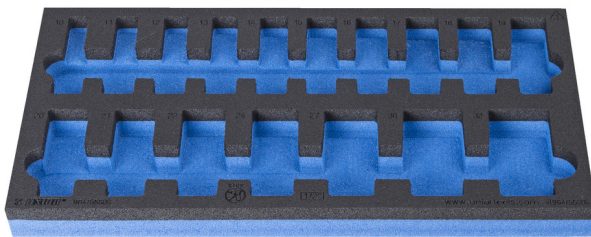

Leeres Organisationsfach für 964/55SOS

vi964/55SOS

Profile

Produkteigenschaften

- Material: weicher Polyethylenschaum
- Abmessungen Werkzeugeinsätze: 188 x 364 x 30 mm
- Für die Schubladen Eurostyle, Eurovision, Euromotion, Europlus and Hercules (vorne Schubladen) linie geeignet

625333

L

188

B

364

H

30

30

* Bilder von Produkten sind Symbolfotos. Abmessungen sind in mm, Gewichte in Gramm.