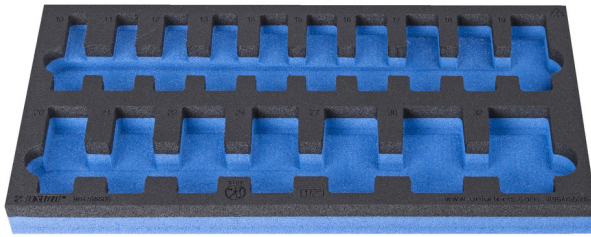

SOS tool tray for 964/55SOS

vI964/55SOS

Profiles

Product features

- Materiali: ulët densitet shkumë polietilen
- Dimensionet e futjes: 188 x 364 x 30 mm
- Për sirtarët e karrocave Eurostyle, Eurovision, Europlus dhe Hercules (mbajtëse përpara)

625333

L

188

B

364

H

30

30

* Imazhet e produkteve janë simbolike. Të gjitha dimensionet janë në mm, pesha në gram. Të gjitha dimensionet e listuara mund të ndryshojnë në tolerancë.