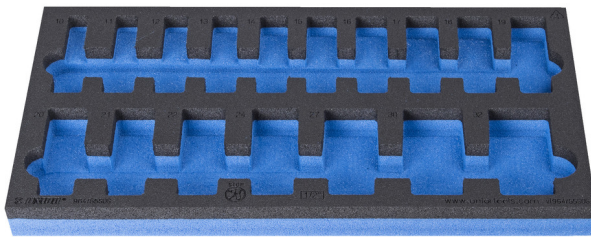

# SOS tool tray for 964/55SOS

vI964/55SOS

## Profiles

## Product features

- Materiali: ulët densitet shkumë polietilen
- Dimensionet e futjes: 188 x 364 x 30 mm
- Për sirtarët e karrocave Eurostyle, Eurovision, Euromotion, Europlus dhe Hercules (mbajtëse përpara)

625333

L

188

B

364

H

30

30