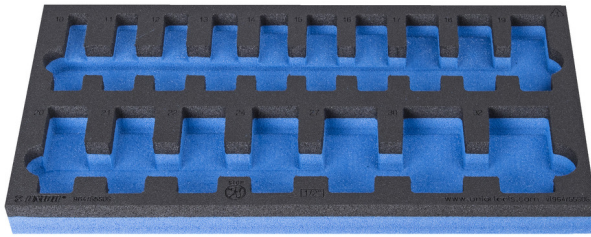

SOS tool tray for 964/55SOS

vI964/55SOS

Profiles

Product features

- Materiali: ulët densitet shkumë polietilen
- Dimensionet e futjes: 188 x 364 x 30 mm
- Për sirtarët e karrocave Eurostyle, Eurovision, Euromotion, Europlus dhe Hercules (mbajtëse përpara)

625333

L

188

B

364

H

30

30

* Imazhet e produkteve janë simbolike. Të gjitha dimensionet janë në mm, pesha në gram. Të gjitha dimensionet e listuara mund të ndryshojnë në tolerancë.