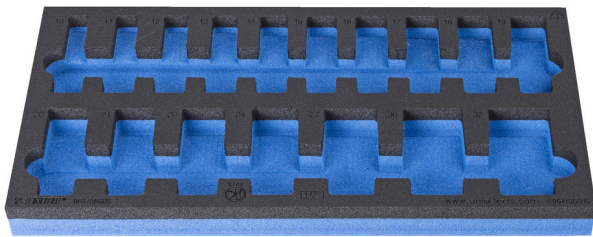

SOS tool tray for 964/55SOS

vI964/55SOS

Profiles

Product features

- Materiali: ulët densitet shkumë polietilen
- Dimensionet e futjes: 188 x 364 x 30 mm
- Për sirtarët e karrocave Eurostyle, Eurovision, Euromotion, Europlus dhe Hercules (mbajtëse përpara)

625333

L

188

B

364

H

30

30

* Imazhet e produkteve janë simbolike. Të gjitha dimensionet janë në mm, pesha në gram. Të gjitha dimensionet e listuara mund të ndryshojnë në tolerancë.