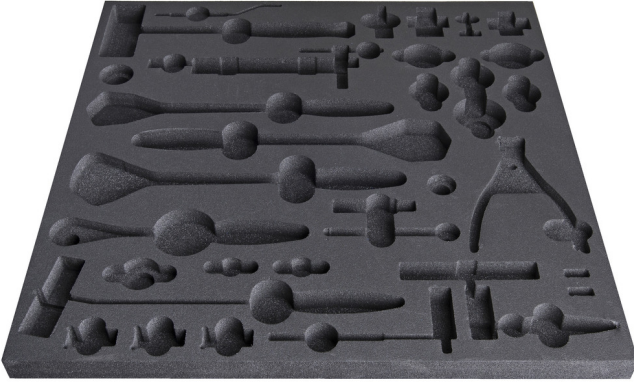

# Empty tray for SET2-2600AC

v12-2600AC

## Profiles

628634

L

560

B

570

H

40

200

\* Ürünlerin resimleri semboliktir. Bütün boyutlar mm ve ağırlık gram cinsindedir.