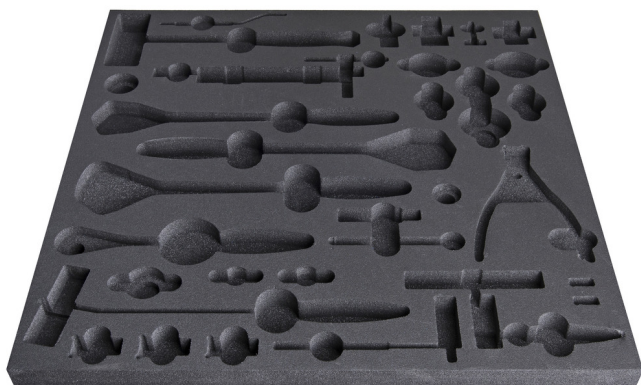

# Empty tray for SET2-2600AC

v12-2600AC

## Profile

---

	L	B	H	
628634	560	570	40	200

\* Imaginea produsului este simbolica. Toate dimensiunile sunt exprimate în mm, greutatea în grame.