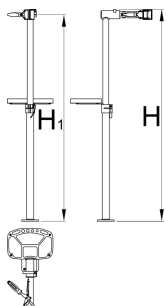

Βάση Pro με σιαγόνα με ελατήριο, χωρίς σταθερή πλάκα

1693B1-US

Προφίλ

Χαρακτηριστικά προϊόντος

- Η βάση επισκευής ποδηλάτων είναι σχεδιασμένη για συνεργεία ποδηλάτων αλλά και οικιακή χρήση
- Κατάλληλο για σκελετούς διαμέτρου min. Ø24 mm και max. Ø32 mm.
- Αντικαθιστώμενα, ελαστικά καλύμματα σιαγόνων - 1693.11
- Οι βάσεις επισκευής ποδηλάτου 1693B1 και 1693BS1 είναι σχεδιασμένες για χρήση στο πάτωμα ή στο ταβάνι
- Stand is adjustable by height between 947 and 1570 mm.

625012

985

1570

1570

6800

* Οι εικόνες των προϊόντων είναι συμβολικές. Όλες οι διαστάσεις είναι σε mm, το βάρος είναι σε γραμμάρια. Όλες οι αναφερόμενες διαστάσεις μπορεί να διαφέρουν σε ανοχές.

Ανταλλακτικά

Αλλασσόμενα ελαστικά καλύμματα σιαγόνων για το 1693.1, 2 τεμάχια/σετ

QR Lever for 1693A, 1693B, 1693C, 1693R, 1693RP

Bushing for repair stands for 1693A, 1693B, 1693C, 1693R, 1693RP, 2pcs set