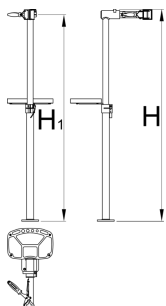

Βάση Pro με σιαγόνα με ελατήριο, χωρίς σταθερή πλάκα

1693B1-US

Προφίλ

Χαρακτηριστικά προϊόντος

- Η βάση επισκευής ποδηλάτων είναι σχεδιασμένη για συνεργεία ποδηλάτων αλλά και οικιακή χρήση
- Κατάλληλο για σκελετούς διαμέτρου min. Ø24 mm και max. Ø32 mm.
- Αντικαθιστώμενα, ελαστικά καλύμματα σιαγόνων - 1693.11
- Οι βάσεις επισκευής ποδηλάτου 1693B1 και 1693BS1 είναι σχεδιασμένες για χρήση στο πάτωμα ή στο ταβάνι
- Stand is adjustable by height between 947 and 1570 mm.

625012

985

1570

1570

6800

* Οι εικόνες των προϊόντων είναι συμβολικές. Όλες οι διαστάσεις είναι σε mm, το βάρος είναι σε γραμμάρια. Όλες οι αναφερόμενες διαστάσεις μπορεί να διαφέρουν σε ανοχές.

Παρελκόμενα

Repair stand tool tray collar