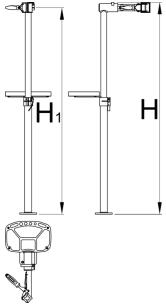

Βάση Pro με σιαγόνα με ελατήριο, χωρίς σταθερή πλάκα

1693B1-US

Προφίλ

Χαρακτηριστικά προϊόντος

- Η βάση επισκευής ποδηλάτων είναι σχεδιασμένη για συνεργεία ποδηλάτων αλλά και οικιακή χρήση
- Κατάλληλο για σκελετούς διαμέτρου min. Ø24 mm και max. Ø32 mm.
- Αντικαθιστώμενα, ελαστικά καλύμματα σιαγόνων - 1693.11
- Οι βάσεις επισκευής ποδηλάτου 1693B1 και 1693BS1 είναι σχεδιασμένες για χρήση στο πάτωμα ή στο ταβάνι
- Stand is adjustable by height between 947 and 1570 mm.

625012

985

1570

1570

6800

* Οι εικόνες των προϊόντων είναι συμβολικές. Όλες οι διαστάσεις είναι σε mm, το βάρος είναι σε γραμμάρια. Όλες οι αναφερόμενες διαστάσεις μπορεί να διαφέρουν σε ανοχές.