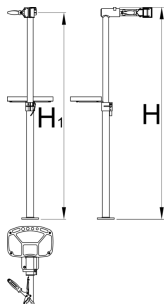

# Βάση Pro με σιαγόνα με ελατήριο, χωρίς σταθερή πλάκα

1693B1-US

Προφίλ

---

Χαρακτηριστικά προϊόντος

- Η βάση επισκευής ποδηλάτων είναι σχεδιασμένη για συνεργεία ποδηλάτων αλλά και οικιακή χρήση
- Κατάλληλο για σκελετούς διαμέτρου min. Ø24 mm και max. Ø32 mm.
- Αντικαθιστώμενα, ελαστικά καλύμματα σιαγόνων - 1693.11
- Οι βάσεις επισκευής ποδηλάτου 1693B1 και 1693BS1 είναι σχεδιασμένες για χρήση στο πάτωμα ή στο ταβάνι
- Stand is adjustable by height between 947 and 1570 mm.

625012

985

1570

1570

6800

\* Οι εικόνες των προϊόντων είναι συμβολικές. Όλες οι διαστάσεις είναι σε mm, το βάρος είναι σε γραμμάρια. Όλες οι αναφερόμενες διαστάσεις μπορεί να διαφέρουν σε ανοχές.