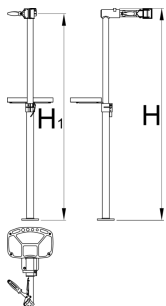

Qëndroni me nofulla me pranverë dhe pa pjatë fikse

1693B1-US

Profiles

Product features

- Riparimi qëndrim biçikletë është projektuar për punëtori të shërbimit dhe çdo përdorim ditë.
- I përshtatshëm për tuba me diametër prej min. Ø24 mm dhe max. Ø32 mm.
- Zë vendin nofulla gome mbulon, pika 1693,11
- Riparimin biçikletë qëndrim 1693B1 dhe 1693BS1 është projektuar për dysheme apo tavan malin.
- Stand is adjustable by height between 947 and 1570 mm.

625012

985

1570

1570

6800

* Imazhet e produkteve janë simbolike. Të gjitha dimensionet janë në mm, pesha në gram. Të gjitha dimensionet e listuara mund të ndryshojnë në tolerancë.

Spare parts

Zë vendin nofulla gome mbulon për 1693,1, 2 copë vendosur

QR Lever for 1693A, 1693B, 1693C, 1693R, 1693RP

Bushing for repair stands for 1693A, 1693B, 1693C, 1693R, 1693RP, 2pcs set