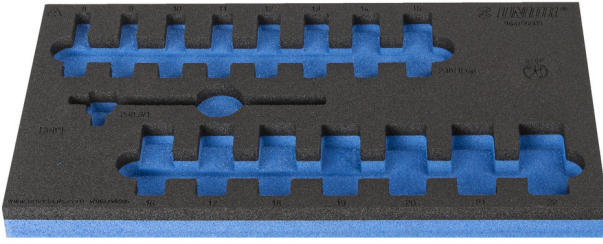

SOS tool tray for 964/56SOS

VI964/56SOS

Profiles

Product features

- malzeme: düşük yoğunluklu polietilen köpük
- Tool tray dimension: 188 x 364 x 30 mm
- Compatible with drawers of Eurostyle, Eurovision, Euromotion, Europlus and Hercules (front drawers) line

625335

L

188

B

364

H

30

44

* Ürünlerin resimleri semboliktir. Bütün boyutlar mm ve ağırlık gram cinsindedir.