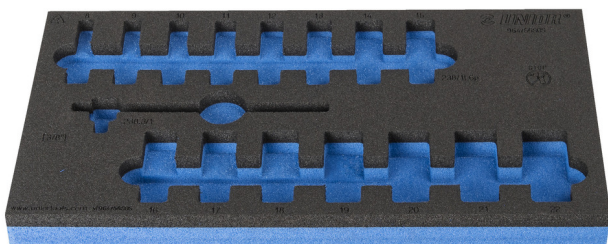

# Vložek SOS za 964/56SOS

VI964/56SOS

## Profili

## Atributi izdelka

- material: polietilenska pena
- Dimenzija vložka: 188 x 364 x 30 mm
- Za predale vozičkov Eurostyle, Eurovision, Europlus in Hercules (sprednji predali)

625335

L

188

B

364

H