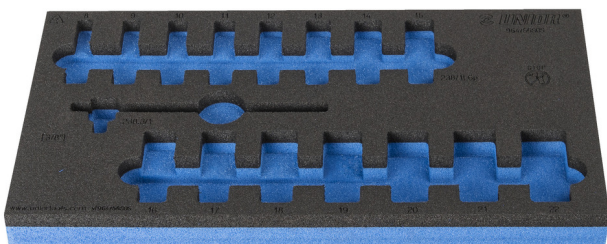

Vložek SOS za 964/56SOS

VI964/56SOS

Profili

Atributi izdelka

- material: polietilenska pena
- Dimenzija vložka: 188 x 364 x 30 mm
- Za predale vozičkov Eurostyle, Eurovision, Euromotion, Europlus in Hercules (sprednji predali)

625335

L

188

B

364

H

30

44

* Slike proizvodov so simbolične. Vse dimenzije so v mm, masa v g. Vse navedene dimenzije lahko odstopajo v tolerančnih merah.