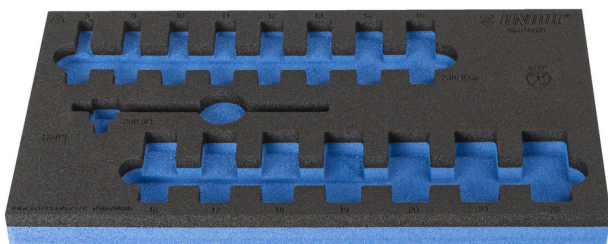

Vložek SOS za 964/56SOS

VI964/56SOS

Profili

Atributi izdelka

- material: polietilenska pena
- Dimenzija vložka: 188 x 364 x 30 mm
- Za predale vozičkov Eurostyle, Eurovision, Euromotion, Europlus in Hercules (sprednji predali)

625335

L

188

B

364

H

30

44

* Slike proizvodov so simbolične. Vse dimenzije so v mm, masa v g. Vse navedene dimenzije lahko odstopajo v tolerančnih merah.