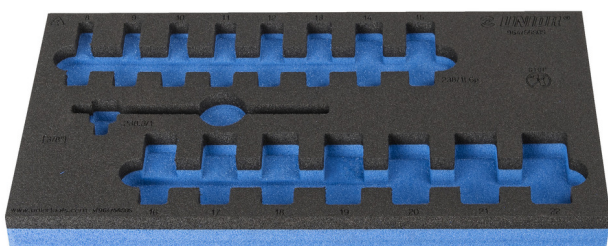

SOS tool tray for 964/56SOS

VI964/56SOS

Profiles

Product features

- materiál: polyetylénová pena s malou hustotou
- Rozmer zásobníka na náradie: 188 x 364 x 30 mm
- Kompatibilné so zásuvkami radu Eurostyle, Eurovision, Europlus a Hercules (predné zásuvky).

625335

L

188

B

364

H

30

44

* Obrázky sú symbolické. Všetky rozmery sú v mm, hmotnosť je v g. Všetky udané rozmery sa môžu líšiť v rámci tolerancie.