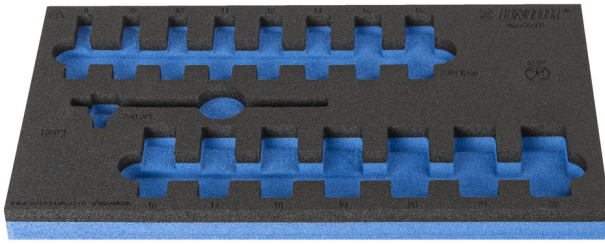

SOS-ложемент для 964/56SOS

vI964/56SOS

Профили

Описание товара

- материал: пенополиэтилен низкой плотности
- Размер ложемента: 188 x 364 x 30 мм
- Совместимо с тележками серии Eurostyle, Eurovision, Euromotion, Europlus and Hercules

625335

L

188

B

364

H

30

44

* Изображения продуктов носят демонстрационный характер. Все размеры указаны в миллиметрах, вес в граммах.