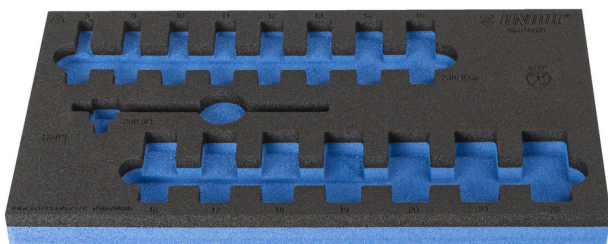

SOS-ложемент для 964/56SOS

vI964/56SOS

Профили

Описание товара

- материал: пенополиэтилен низкой плотности
- Размер ложемента: 188 x 364 x 30 мм
- Совместимо с тележками серии Eurostyle, Eurovision, Europlus and Hercules

625335

L

188

B

364

H

30

44

* Изображения продуктов носят демонстрационный характер. Все размеры указаны в миллиметрах, вес в граммах.