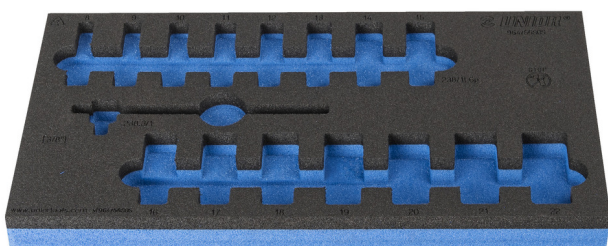

SOS tool tray for 964/56SOS

vI964/56SOS

Profile

Caracteristicile produsului

- material: spuma polietilena de joasa densitate
- Tool tray dimension: 188 x 364 x 30 mm
- Compatible with drawers of Eurostyle, Eurovision, Euromotion, Europlus and Hercules (front drawers) line

L

B

H

625335

188

364

30

44

* Imaginea produsului este simbolica. Toate dimensiunile sunt exprimate în mm, greutatea în grame.