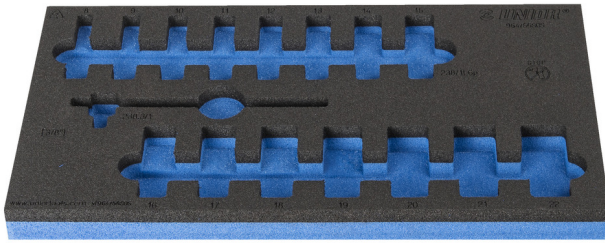

SOS tool tray for 964/56SOS

VI964/56SOS

Profielen

Product attributen

- materiaal: polyethyleenschuim met lage dichtheid
- Tool tray dimension: 188 x 364 x 30 mm
- Compatible with drawers of Eurostyle, Eurovision, Europlus and Hercules (front drawers) line

625335

L

188

B

364

H

30

44

* Afbeeldingen van producten zijn symbolisch. Alle afmetingen zijn in mm en gewicht in gram. Alle vermelde afmetingen kunnen variëren in tolerantie.