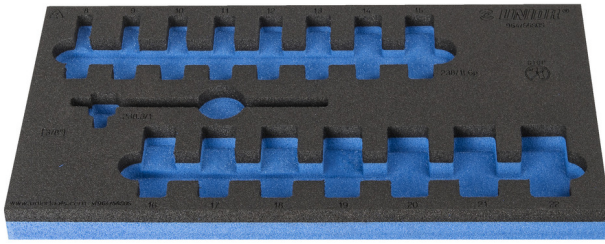

SOS tool tray for 964/56SOS

VI964/56SOS

Profielen

Product attributen

- materiaal: polyethyleenschuim met lage dichtheid
- Tool tray dimension: 188 x 364 x 30 mm
- Compatible with drawers of Eurostyle, Eurovision, Euromotion, Europlus and Hercules (front drawers) line

625335

L

188

B

364

H

30

44

* Afbeeldingen van producten zijn symbolisch. Alle afmetingen zijn in mm en gewicht in gram. Alle vermelde afmetingen kunnen variëren in tolerantie.