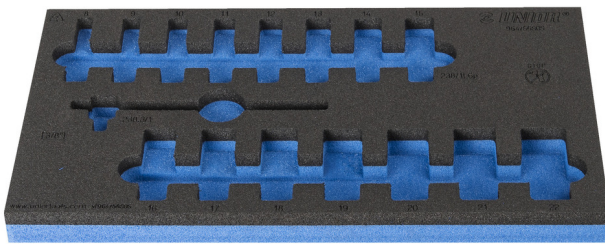

SOS tool tray for 964/56SOS

VI964/56SOS

Profielen

Product attributen

- materiaal: polyethyleenschuim met lage dichtheid
- Tool tray dimension: 188 x 364 x 30 mm
- Compatible with drawers of Eurostyle, Eurovision, Euromotion, Europlus and Hercules (front drawers) line

625335

L

188

B

364

H

30

44

* Afbeeldingen van producten zijn symbolisch. Alle afmetingen zijn in mm en gewicht in gram. Alle vermelde afmetingen kunnen variëren in tolerantie.